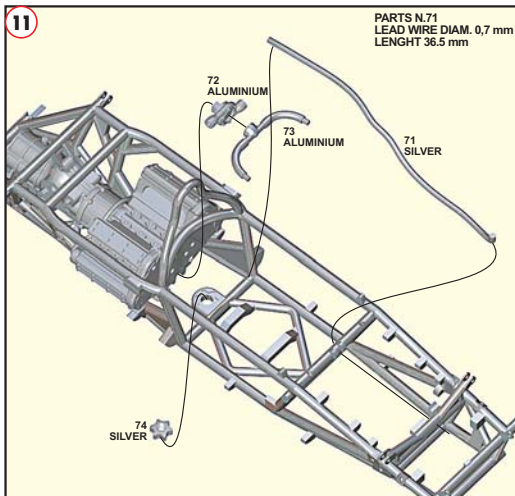

4

5

6

7

8

15**16****17****18****19****20**

27

28

29

30

31

32

33 PARTS N.191
NYLON WIRE
LENGHT 41 mm

34

35

36

37

38

39**40**

PARTS N.220
STEEL WIRE DIAM. 0,6 mm
LENGHT 16,5 mm

**41****42**

PARTS N.237-238
STEEL WIRE DIAM. 0,4 mm
LENGHT 3,5 mm

**43****44**

45