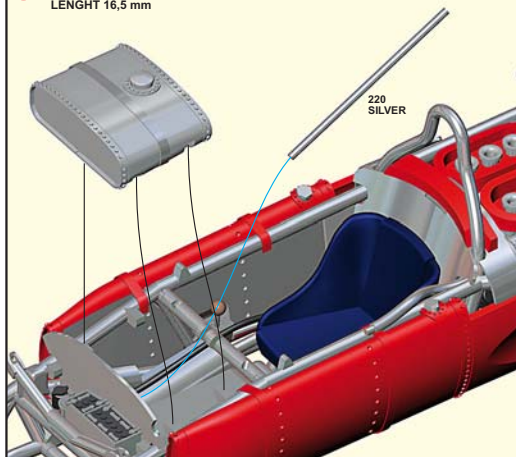

37

38

39**40**

PARTS N.220
STEEL WIRE DIAM. 0,6 mm
LENGHT 16,5 mm

**41****42**

PARTS N.237-238
STEEL WIRE DIAM. 0,4 mm
LENGHT 3,5 mm

**43****44**

45

46

47

48

49

50

DISPLAY BASE NOT IN KIT
BASE DI SUPPORTO NON FORNITA NEL KIT
MODELLBASIS NICHT VERSOGST
SOCLE PAS FOURNI DANS LE KIT
LA BASE NO INCLUSA

G.P. Monaco	Phil Hill	3rd
G.P. Olanda	Phil Hill	2nd
G.P. Belgio	Phil Hill	1st
G.P. Francia	Phil Hill	9th
G.P. Gran Bretania	Phil Hill	2nd
G.P. Germania	Phil Hill	3rd
G.P. Italia	Phil Hill	1st
G.P. Stati Uniti	Phil Hill	Not shared