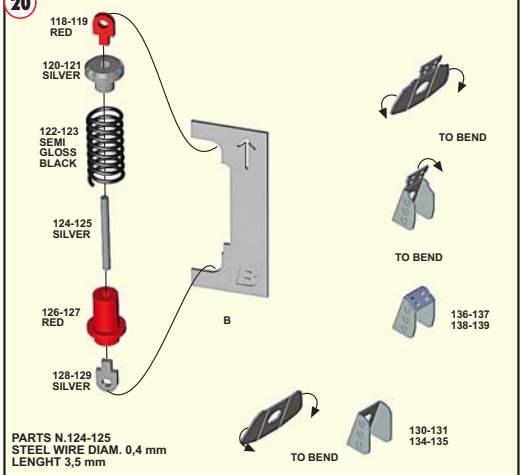

4

5

6

7

8

15**16****17****18****19****20**

27

28

29

30

31

32

33 PARTS N.191
NYLON WIRE
LENGHT 41 mm

34

35

36

37

38

39**40**

PARTS N.220
STEEL WIRE DIAM. 0,6 mm
LENGHT 16,5 mm

**41****42**

PARTS N.237-238
STEEL WIRE DIAM. 0,4 mm
LENGHT 3,5 mm

**43****44**

45