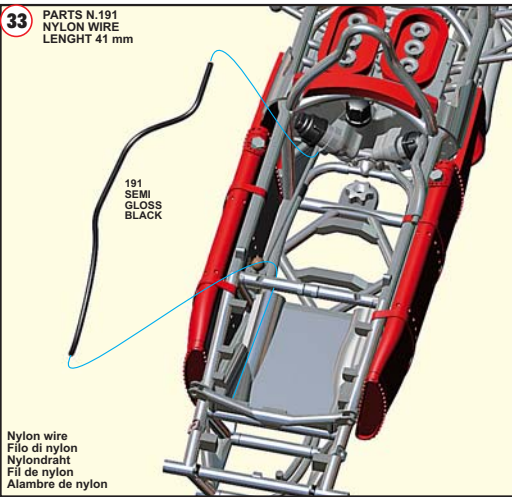

4

5

6

7

8

15**16****17****18****19****20**

27

28

29

30

31

32

33 PARTS N.191
NYLON WIRE
LENGHT 41 mm

34

35

36