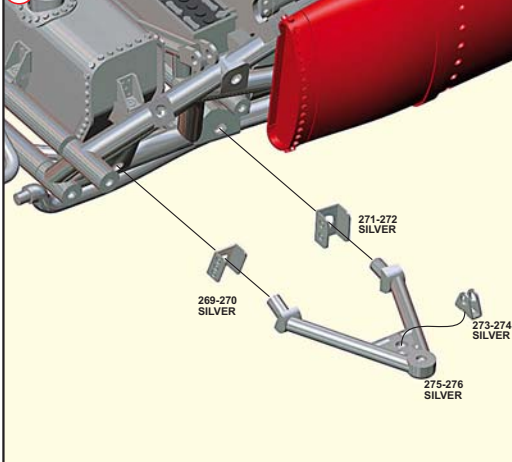

4

5

6

7

8

15**16****17****18****19****20**

27

28

29

30

31

32

33 PARTS N.191
NYLON WIRE
LENGHT 41 mm

34

35

36

37

38

39**40**

PARTS N.220
STEEL WIRE DIAM. 0,6 mm
LENGHT 16,5 mm

**41****42**

PARTS N.237-238
STEEL WIRE DIAM. 0,4 mm
LENGHT 3,5 mm

**43****44**

45

46

47

48

49

50

DISPLAY BASE NOT IN KIT
BASE DI SUPPORTO NON FORNITA NEL KIT
MODELLBASIS NICHT VERSOGST
SOCLE PAS FOURNI DANS LE KIT
LA BASE NO INCLUSA

G.P. Monaco	Phil Hill	3rd
G.P. Olanda	Phil Hill	2nd
G.P. Belgio	Phil Hill	1st
G.P. Francia	Phil Hill	9th
G.P. Gran Bretania	Phil Hill	2nd
G.P. Germania	Phil Hill	3rd
G.P. Italia	Phil Hill	1st
G.P. Stati Uniti	Phil Hill	Not shared