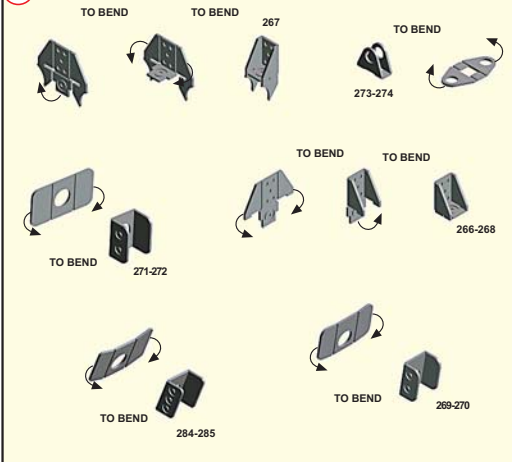

4

5

6

7

8

15**16****17****18****19****20**

27

28

29

30

31

32

33 PARTS N.191
NYLON WIRE
LENGHT 41 mm

34

35

36

37

38

39**40**

PARTS N.220
STEEL WIRE DIAM. 0,6 mm
LENGHT 16,5 mm

**41****42**

PARTS N.237-238
STEEL WIRE DIAM. 0,4 mm
LENGHT 3,5 mm

**43****44**

45

46

47

48

49

50

DISPLAY BASE NOT IN KIT
BASE DI SUPPORTO NON FORNITA NEL KIT
MODELLBASIS NICHT VERSOGST
SOCLE PAS FOURNI DANS LE KIT
LA BASE NO INCLUSA

G.P. Monaco	Phil Hill	3rd
G.P. Olanda	Phil Hill	2nd
G.P. Belgio	Phil Hill	1st
G.P. Francia	Phil Hill	9th
G.P. Gran Bretania	Phil Hill	2nd
G.P. Germania	Phil Hill	3rd
G.P. Italia	Phil Hill	1st
G.P. Stati Uniti	Phil Hill	Not shared