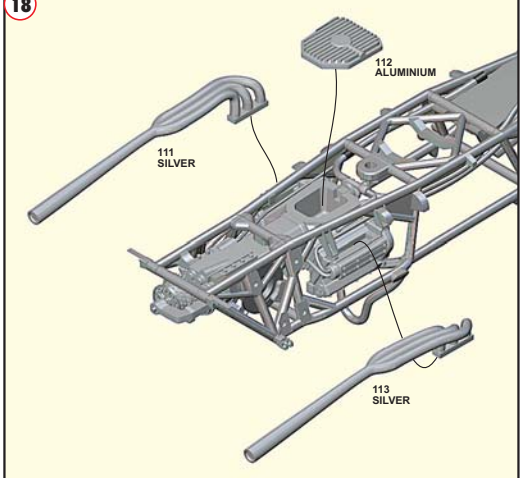

4

5

6

7

8

15**16****17****18****19****20**

27

28

29

30

31

32

33 PARTS N.191
NYLON WIRE
LENGHT 41 mm

34

35

36

37

38

39**40**

PARTS N.220
STEEL WIRE DIAM. 0,6 mm
LENGHT 16,5 mm

**41****42**

PARTS N.237-238
STEEL WIRE DIAM. 0,4 mm
LENGHT 3,5 mm

**43****44**

45