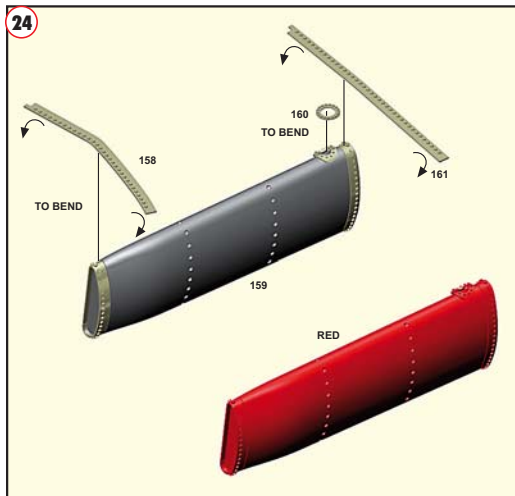

4

5

6

7

8

15**16****17****18****19****20**

27

28

29

30

31

32

33 PARTS N.191
NYLON WIRE
LENGHT 41 mm

34

35

36

37

38

39**40**

PARTS N.220
STEEL WIRE DIAM. 0,6 mm
LENGHT 16,5 mm

**41****42**

PARTS N.237-238
STEEL WIRE DIAM. 0,4 mm
LENGHT 3,5 mm

**43****44**

45