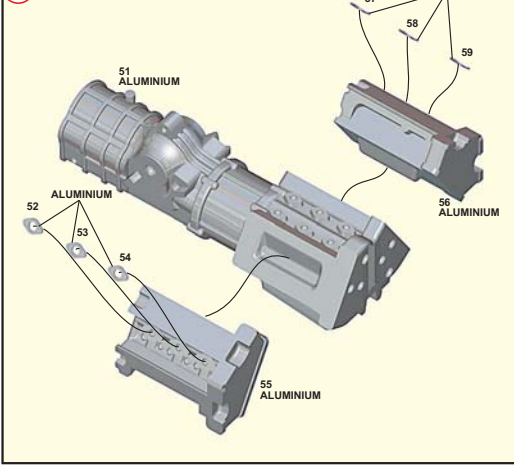

4

5

6

7

8

15**16****17****18****19****20**

27

28

29

30

31

32

33 PARTS N.191
NYLON WIRE
LENGHT 41 mm

34

35

36

37

38

39**40**

PARTS N.220
STEEL WIRE DIAM. 0,6 mm
LENGHT 16,5 mm

**41****42**

PARTS N.237-238
STEEL WIRE DIAM. 0,4 mm
LENGHT 3,5 mm

**43****44**

45