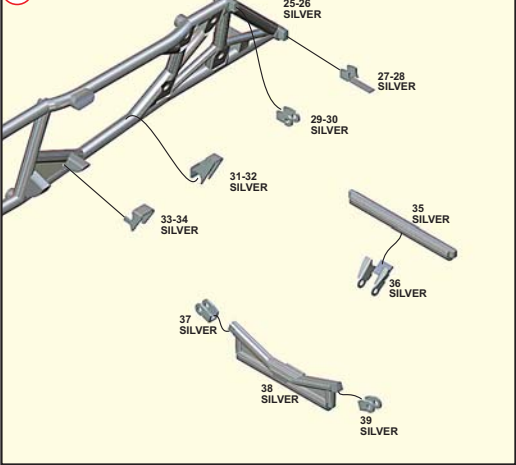

4

5

6

7

8

15**16****17****18****19****20**

27

28

37

38

39**40**

PARTS N.220
STEEL WIRE DIAM. 0,6 mm
LENGHT 16,5 mm

**41****42**

PARTS N.237-238
STEEL WIRE DIAM. 0,4 mm
LENGHT 3,5 mm

**43****44**

45