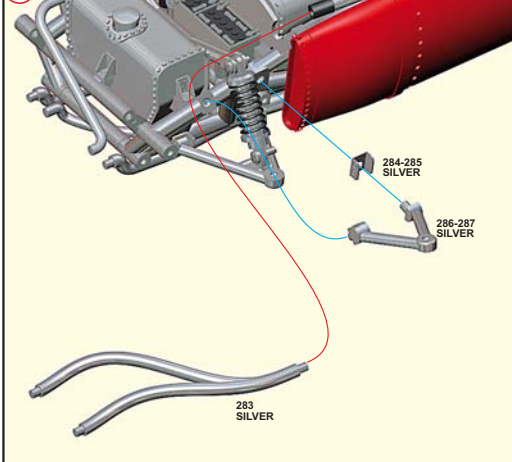

37

38

39**40**

PARTS N.220
STEEL WIRE DIAM. 0,6 mm
LENGHT 16,5 mm

**41****42**

PARTS N.237-238
STEEL WIRE DIAM. 0,4 mm
LENGHT 3,5 mm

**43****44**

45

46

47

48

49

50

DISPLAY BASE NOT IN KIT
BASE DI SUPPORTO NON FORNITA NEL KIT
MODELLBASIS NICHT VERSOGST
SOCLE PAS FOURNI DANS LE KIT
LA BASE NO INCLUSA

G.P. Monaco	Phil Hill	3rd
G.P. Olanda	Phil Hill	2nd
G.P. Belgio	Phil Hill	1st
G.P. Francia	Phil Hill	9th
G.P. Gran Bretania	Phil Hill	2nd
G.P. Germania	Phil Hill	3rd
G.P. Italia	Phil Hill	1st
G.P. Stati Uniti	Phil Hill	Not shared