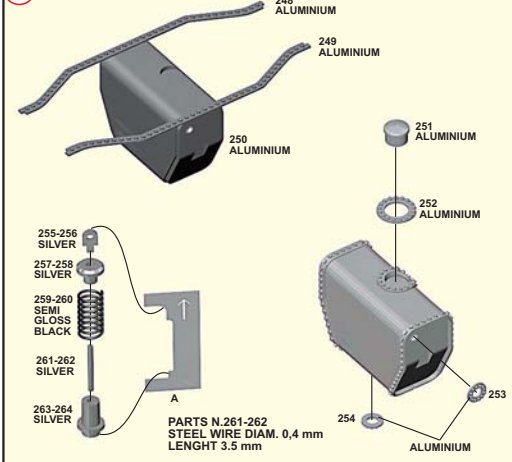

4

5

6

7

8

15**16****17****18****19****20**

27

28

29

30

31

32

33 PARTS N.191
NYLON WIRE
LENGHT 41 mm

34

35

36

37

38

39**40**

PARTS N.220
STEEL WIRE DIAM. 0,6 mm
LENGHT 16,5 mm

**41****42**

PARTS N.237-238
STEEL WIRE DIAM. 0,4 mm
LENGHT 3,5 mm

**43****44**

45

46

47

48

49

50

DISPLAY BASE NOT IN KIT
BASE DI SUPPORTO NON FORNITA NEL KIT
MODELLBASIS NICHT VERSOGST
SOCLE PAS FOURNI DANS LE KIT
LA BASE NO INCLUSA

G.P. Monaco	Phil Hill	3rd
G.P. Olanda	Phil Hill	2nd
G.P. Belgio	Phil Hill	1st
G.P. Francia	Phil Hill	9th
G.P. Gran Bretania	Phil Hill	2nd
G.P. Germania	Phil Hill	3rd
G.P. Italia	Phil Hill	1st
G.P. Stati Uniti	Phil Hill	Not shared