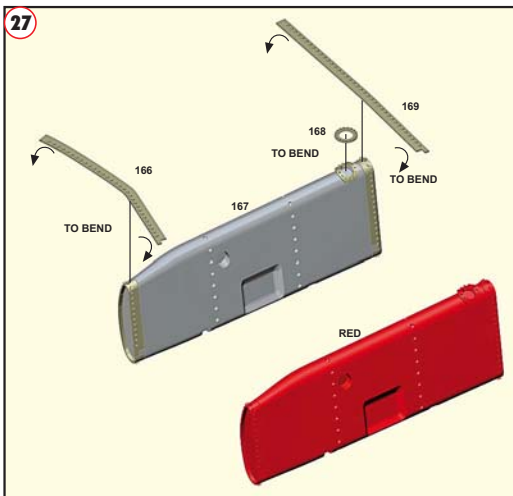

4

5

6

7

8

15**16****17****18****19****20**

27

28

29

30

31

32

33 PARTS N.191
NYLON WIRE
LENGHT 41 mm

34

35

36