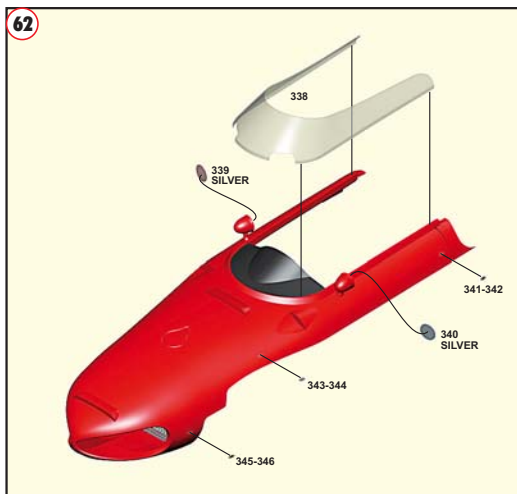

29

30

31

32

33 PARTS N.191
NYLON WIRE
LENGHT 41 mm

34

35

36

37

38

39**40**

PARTS N.220
STEEL WIRE DIAM. 0,6 mm
LENGHT 16,5 mm

**41****42**

PARTS N.237-238
STEEL WIRE DIAM. 0,4 mm
LENGHT 3,5 mm

**43****44**

45

46

47

48

49

50

DISPLAY BASE NOT IN KIT
BASE DI SUPPORTO NON FORNITA NEL KIT
MODELLBASIS NICHT VERSOGST
SOCLE PAS FOURNI DANS LE KIT
LA BASE NO INCLUSA

G.P. Monaco	Phil Hill	3rd
G.P. Olanda	Phil Hill	2nd
G.P. Belgio	Phil Hill	1st
G.P. Francia	Phil Hill	9th
G.P. Gran Bretania	Phil Hill	2nd
G.P. Germania	Phil Hill	3rd
G.P. Italia	Phil Hill	1st
G.P. Stati Uniti	Phil Hill	Not shared