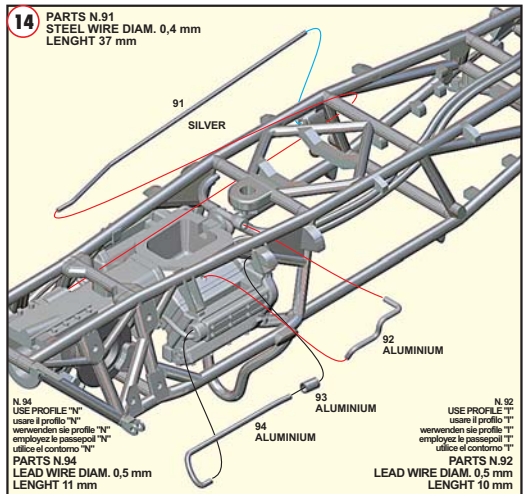

4

5

6

7

8

15**16****17****18****19****20**

27

28

29

30

31

32

33 PARTS N.191
NYLON WIRE
LENGHT 41 mm

34

35

36

37

38

39**40**

PARTS N.220
STEEL WIRE DIAM. 0,6 mm
LENGHT 16,5 mm

**41****42**

PARTS N.237-238
STEEL WIRE DIAM. 0,4 mm
LENGHT 3,5 mm

**43****44**

45