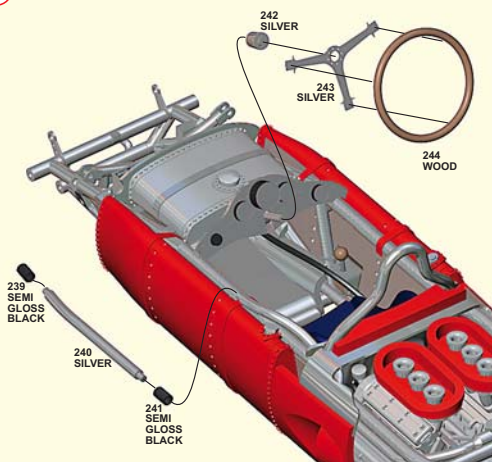

4

5

6

7

8

15**16****17****18****19****20**

27

28

37

38

39**40**

PARTS N.220
STEEL WIRE DIAM. 0,6 mm
LENGHT 16,5 mm

**41****42**

PARTS N.237-238
STEEL WIRE DIAM. 0,4 mm
LENGHT 3,5 mm

**43****44**

45

46

47

48

49

50

DISPLAY BASE NOT IN KIT
BASE DI SUPPORTO NON FORNITA NEL KIT
MODELLBASIS NICHT VERSOGST
SOCLE PAS FOURNI DANS LE KIT
LA BASE NO INCLUSA

G.P. Monaco	Phil Hill	3rd
G.P. Olanda	Phil Hill	2nd
G.P. Belgio	Phil Hill	1st
G.P. Francia	Phil Hill	9th
G.P. Gran Bretania	Phil Hill	2nd
G.P. Germania	Phil Hill	3rd
G.P. Italia	Phil Hill	1st
G.P. Stati Uniti	Phil Hill	Not shared