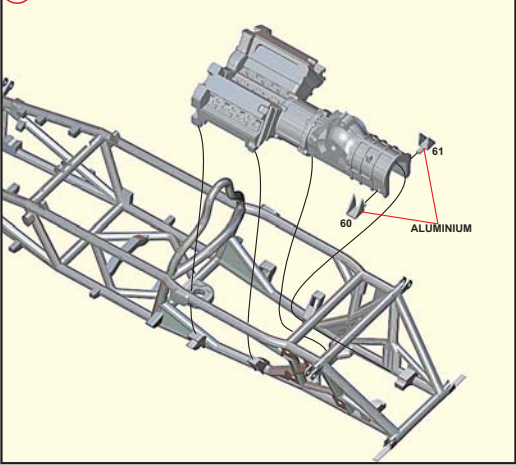

4

5

6

7

8

15**16****17****18****19****20**

27

28

29

30

31

32

33 PARTS N.191
NYLON WIRE
LENGHT 41 mm

34

35

36

37

38

39**40**

PARTS N.220
STEEL WIRE DIAM. 0,6 mm
LENGHT 16,5 mm

**41****42**

PARTS N.237-238
STEEL WIRE DIAM. 0,4 mm
LENGHT 3,5 mm

**43****44**

45