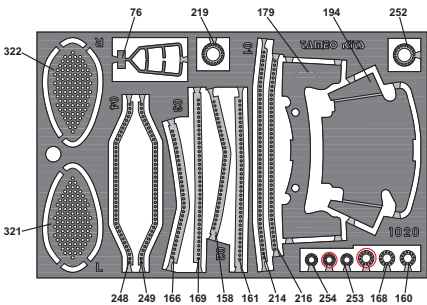

TAMEO KITS srl

Via Valle, 111 - P.O. Box 61
17022 BORGIO VEREZZI SV ITALY
Tel. 39 019 - 615.250 Fax. 39 019 - 615.310

website www.tameokits.com
e-mail sales@tameokits.com
e-mail technical@tameokits.com