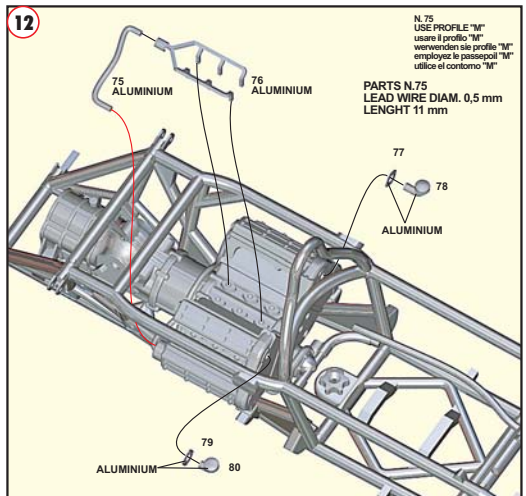

4

5

6

7

8

15**16****17****18****19****20**

27

28

29

30

31

32

33 PARTS N.191
NYLON WIRE
LENGHT 41 mm

34

35

36

37

38

39**40**

PARTS N.220
STEEL WIRE DIAM. 0,6 mm
LENGHT 16,5 mm

**41****42**

PARTS N.237-238
STEEL WIRE DIAM. 0,4 mm
LENGHT 3,5 mm

**43****44**

45