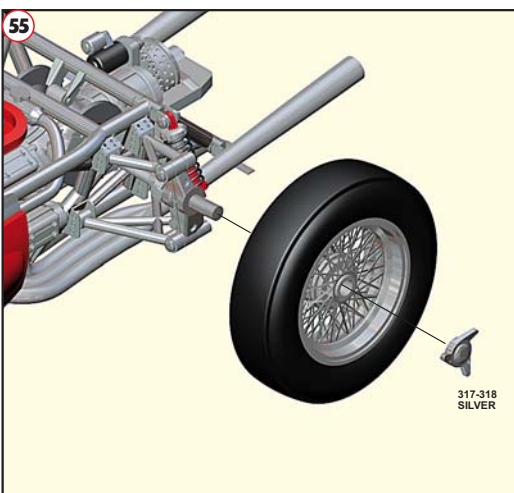

37

38

39**40**

PARTS N.220
STEEL WIRE DIAM. 0,6 mm
LENGHT 16,5 mm

**41****42**

PARTS N.237-238
STEEL WIRE DIAM. 0,4 mm
LENGHT 3,5 mm

**43****44**

45

46

47

48

49

50

DISPLAY BASE NOT IN KIT
BASE DI SUPPORTO NON FORNITA NEL KIT
MODELLBASIS NICHT VERSOGST
SOCLE PAS FOURNI DANS LE KIT
LA BASE NO INCLUSA

G.P. Monaco	Phil Hill	3rd
G.P. Olanda	Phil Hill	2nd
G.P. Belgio	Phil Hill	1st
G.P. Francia	Phil Hill	9th
G.P. Gran Bretania	Phil Hill	2nd
G.P. Germania	Phil Hill	3rd
G.P. Italia	Phil Hill	1st
G.P. Stati Uniti	Phil Hill	Not shared