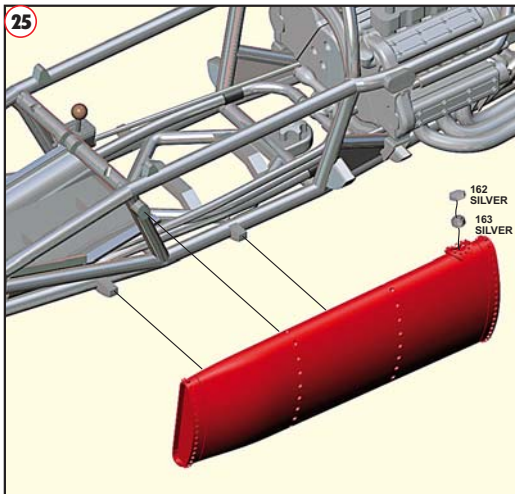

4

5

6

7

8

15**16****17****18****19****20**

27

28

29

30

31

32

33 PARTS N.191
NYLON WIRE
LENGHT 41 mm

34

35

36

37

38

39**40**

PARTS N.220
STEEL WIRE DIAM. 0,6 mm
LENGHT 16,5 mm

**41****42**

PARTS N.237-238
STEEL WIRE DIAM. 0,4 mm
LENGHT 3,5 mm

**43****44**

45