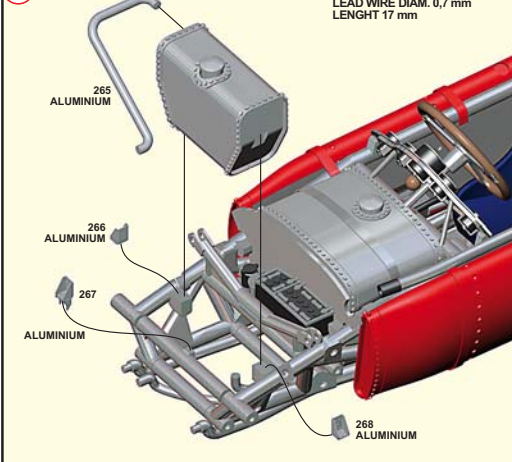

37

38

39**40**

PARTS N.220
STEEL WIRE DIAM. 0,6 mm
LENGHT 16,5 mm

**41****42**

PARTS N.237-238
STEEL WIRE DIAM. 0,4 mm
LENGHT 3,5 mm

**43****44**

45

46

47

48

49

50

DISPLAY BASE NOT IN KIT
BASE DI SUPPORTO NON FORNITA NEL KIT
MODELLBASIS NICHT VERSOGST
SOCLE PAS FOURNI DANS LE KIT
LA BASE NO INCLUSA

G.P. Monaco	Phil Hill	3rd
G.P. Olanda	Phil Hill	2nd
G.P. Belgio	Phil Hill	1st
G.P. Francia	Phil Hill	9th
G.P. Gran Bretania	Phil Hill	2nd
G.P. Germania	Phil Hill	3rd
G.P. Italia	Phil Hill	1st
G.P. Stati Uniti	Phil Hill	Not shared