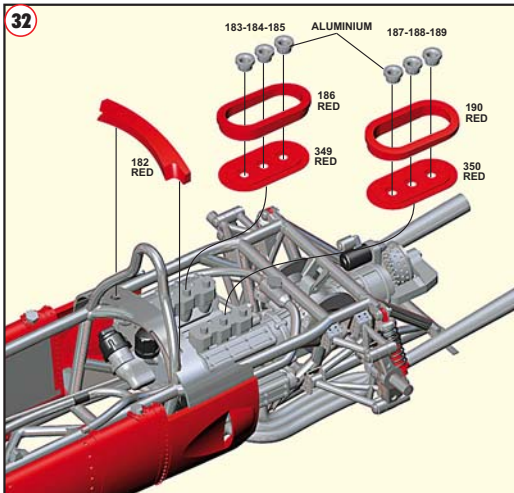

4

5

6

7

8

15**16****17****18****19****20**

27

28

29

30

31

32

33 PARTS N.191
NYLON WIRE
LENGHT 41 mm

34

35

36

37

38

39**40**

PARTS N.220
STEEL WIRE DIAM. 0,6 mm
LENGHT 16,5 mm

**41****42**

PARTS N.237-238
STEEL WIRE DIAM. 0,4 mm
LENGHT 3,5 mm

**43****44**

45

46

47

48

49

50

DISPLAY BASE NOT IN KIT
BASE DI SUPPORTO NON FORNITA NEL KIT
MODELLBASIS NICHT VERSOGST
SOCLE PAS FOURNI DANS LE KIT
LA BASE NO INCLUSA

G.P. Monaco	Phil Hill	3rd
G.P. Olanda	Phil Hill	2nd
G.P. Belgio	Phil Hill	1st
G.P. Francia	Phil Hill	9th
G.P. Gran Bretania	Phil Hill	2nd
G.P. Germania	Phil Hill	3rd
G.P. Italia	Phil Hill	1st
G.P. Stati Uniti	Phil Hill	Not shared