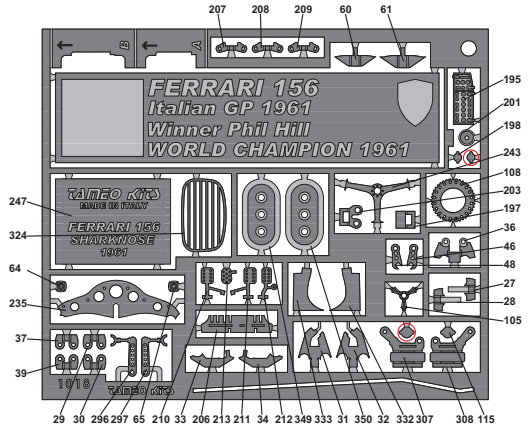

**COLOUR CONVERSION - CONVERSIONE COLORI - FARBENUMWANDLUNG
CONVERSION DE COULEUR - COLORES CONVENSIONADOS**

 GUN METAL GRIGIO FUCILE GUN METAL GRIS FUSIL GRIS FUSIL TAMIYA TS38	 SEMI GLOSS BLACK NERO SEMILUCIDO SEDENMATT SCHWARZ NOIR SEMI BRILLANT NEGRO SEMBRILLANTE TAMIYA TS29	 ALUMINIUM ALLUMINIO ALUMINIUM ALUMINIUM ALUMINIO TAMIYA TS17	 SILVER ARGENTO SILBER ARGENT PLATA TAMIYA TS83	 BLACK NERO SCHWARZ NOIR NEGRO TAMIYA TS14	 RED ROSSO ROT ROUGE ROJO TAMIYA TS8	 LIGHT GUN METAL GRIGIO FUCILE CHIARO LIGHT GUN METAL GRIS FUSIL CLAIR GRIS FUSIL CLARO TAMIYA TS42	 BROWN MARRONE BRAUN MARRON MARRON TAMIYA X9	 FLAT BLUE BLU OPACO MATTLAU BLEU OPAQUE AZUL MATE TAMIYA XF8

**PHOTOETCHED - FOTOINCISIONI - FOTOGAEATZT
PHOTOGRAVURES - FOTOGRABADO**

Spare parts
Pezzi di ricambio
Pièces de rechange
Ersatzteile
Piezas de repuesto