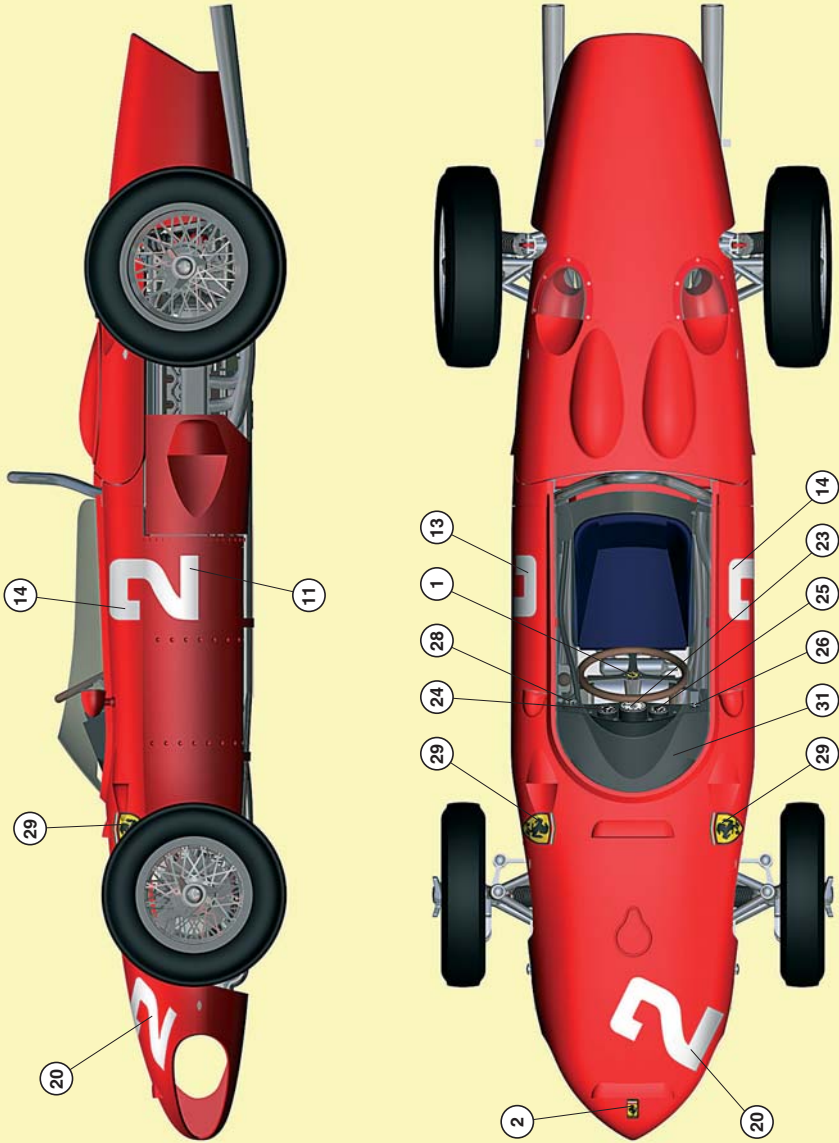

WCT 61 FERRARI 156 F1 G.P. ITALIA 1961

2 - Phil Hill 1st

4 - Wolfgang von Trips Ret.

6 - Richie Ginther Ret.

32 - Giancarlo Baghetti Ret.

**COLOUR CONVERSION - CONVERSIONE COLORI - FARBENUMWANDLUNG
CONVERSION DE COULEUR - COLORES CONVENSIONADOS**