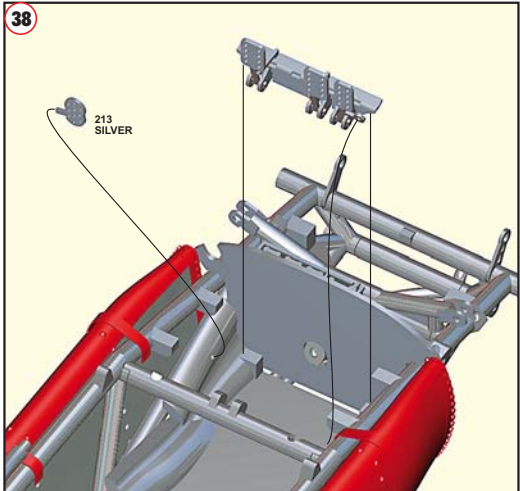

4

5

6

7

8

15**16****17****18****19****20**

27

28

29

30

31

32

33 PARTS N.191
NYLON WIRE
LENGHT 41 mm

34

35

36

37

38

39**40**

PARTS N.220
STEEL WIRE DIAM. 0,6 mm
LENGHT 16,5 mm

**41****42**

PARTS N.237-238
STEEL WIRE DIAM. 0,4 mm
LENGHT 3,5 mm

**43****44**

45

46

47

48

49

50

DISPLAY BASE NOT IN KIT
BASE DI SUPPORTO NON FORNITA NEL KIT
MODELLBASIS NICHT VERSOGST
SOCLE PAS FOURNI DANS LE KIT
LA BASE NO INCLUSA

G.P. Monaco	Phil Hill	3rd
G.P. Olanda	Phil Hill	2nd
G.P. Belgio	Phil Hill	1st
G.P. Francia	Phil Hill	9th
G.P. Gran Bretania	Phil Hill	2nd
G.P. Germania	Phil Hill	3rd
G.P. Italia	Phil Hill	1st
G.P. Stati Uniti	Phil Hill	Not shared