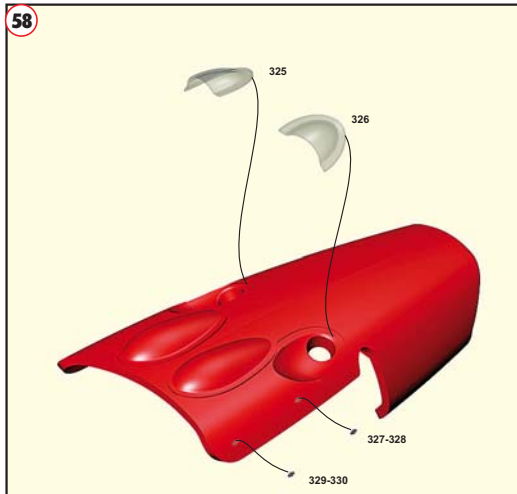

37

38

39**40**

PARTS N.220
STEEL WIRE DIAM. 0,6 mm
LENGHT 16,5 mm

**41****42**

PARTS N.237-238
STEEL WIRE DIAM. 0,4 mm
LENGHT 3,5 mm

**43****44**

45

46

47

48

49

50

DISPLAY BASE NOT IN KIT
BASE DI SUPPORTO NON FORNITA NEL KIT
MODELLBASIS NICHT VERSOGST
SOCLE PAS FOURNI DANS LE KIT
LA BASE NO INCLUSA

G.P. Monaco	Phil Hill	3rd
G.P. Olanda	Phil Hill	2nd
G.P. Belgio	Phil Hill	1st
G.P. Francia	Phil Hill	9th
G.P. Gran Bretania	Phil Hill	2nd
G.P. Germania	Phil Hill	3rd
G.P. Italia	Phil Hill	1st
G.P. Stati Uniti	Phil Hill	Not shared