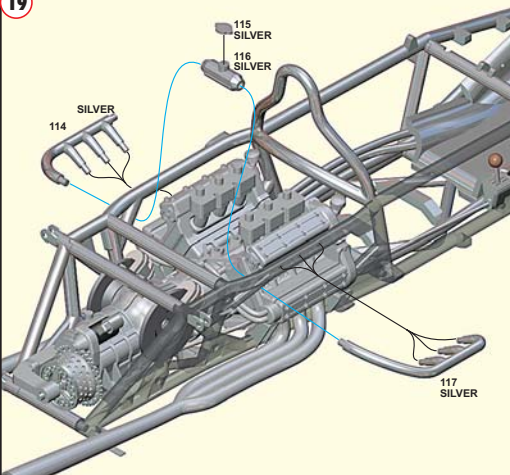

4

5

6

7

8

15**16****17****18****19****20**

27

28

29

30

31

32

33 PARTS N.191
NYLON WIRE
LENGHT 41 mm

34

35

36

37

38

39**40**

PARTS N.220
STEEL WIRE DIAM. 0,6 mm
LENGHT 16,5 mm

**41****42**

PARTS N.237-238
STEEL WIRE DIAM. 0,4 mm
LENGHT 3,5 mm

**43****44**

45