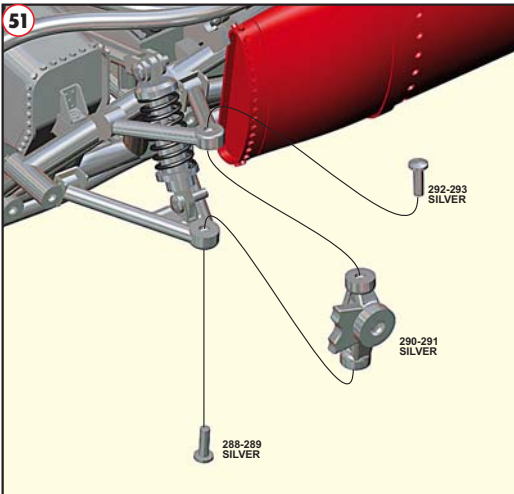

37

38

39**40**

PARTS N.220
STEEL WIRE DIAM. 0,6 mm
LENGHT 16,5 mm

**41****42**

PARTS N.237-238
STEEL WIRE DIAM. 0,4 mm
LENGHT 3,5 mm

**43****44**

45

46

47

48

49

50

DISPLAY BASE NOT IN KIT
BASE DI SUPPORTO NON FORNITA NEL KIT
MODELLBASIS NICHT VERSOGST
SOCLE PAS FOURNI DANS LE KIT
LA BASE NO INCLUSA

G.P. Monaco	Phil Hill	3rd
G.P. Olanda	Phil Hill	2nd
G.P. Belgio	Phil Hill	1st
G.P. Francia	Phil Hill	9th
G.P. Gran Bretania	Phil Hill	2nd
G.P. Germania	Phil Hill	3rd
G.P. Italia	Phil Hill	1st
G.P. Stati Uniti	Phil Hill	Not shared