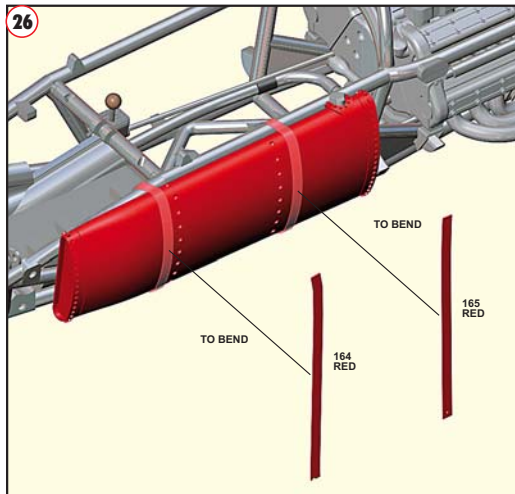

4

5

6

7

8

15**16****17****18****19****20**

27

28

29

30

31

32

33 PARTS N.191
NYLON WIRE
LENGHT 41 mm

34

35

36

37

38

39**40**

PARTS N.220
STEEL WIRE DIAM. 0,6 mm
LENGHT 16,5 mm

**41****42**

PARTS N.237-238
STEEL WIRE DIAM. 0,4 mm
LENGHT 3,5 mm

**43****44**

45