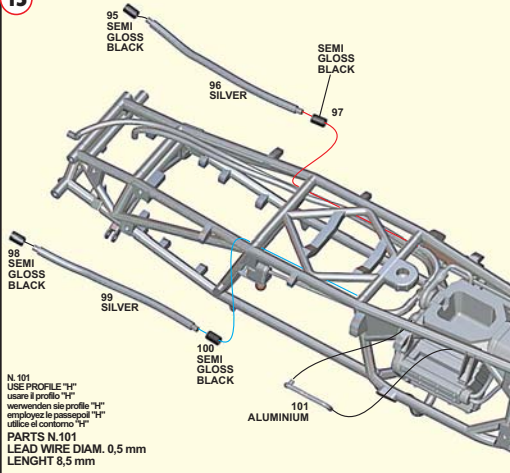

4

5

6

7

8

15**16****17****18****19****20**

27

28

29

30

31

32

33 PARTS N.191
NYLON WIRE
LENGHT 41 mm

34

35

36

37

38

39**40**

PARTS N.220
STEEL WIRE DIAM. 0,6 mm
LENGHT 16,5 mm

**41****42**

PARTS N.237-238
STEEL WIRE DIAM. 0,4 mm
LENGHT 3,5 mm

**43****44**

45