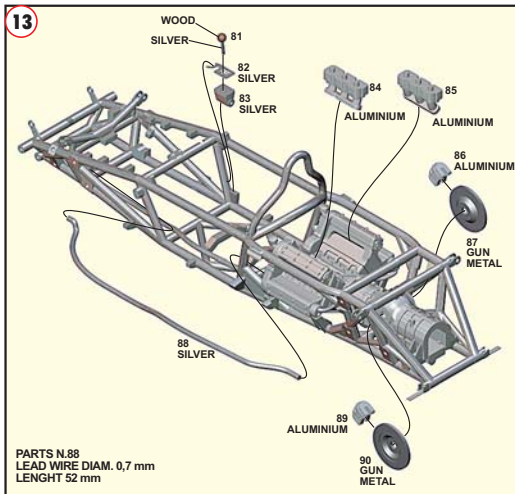

4

5

6

7

8

15**16****17****18****19****20**

27

28

29

30

31

32

33 PARTS N.191
NYLON WIRE
LENGHT 41 mm

34

35

36

37

38

39**40**

PARTS N.220
STEEL WIRE DIAM. 0,6 mm
LENGHT 16,5 mm

**41****42**

PARTS N.237-238
STEEL WIRE DIAM. 0,4 mm
LENGHT 3,5 mm

**43****44**

45