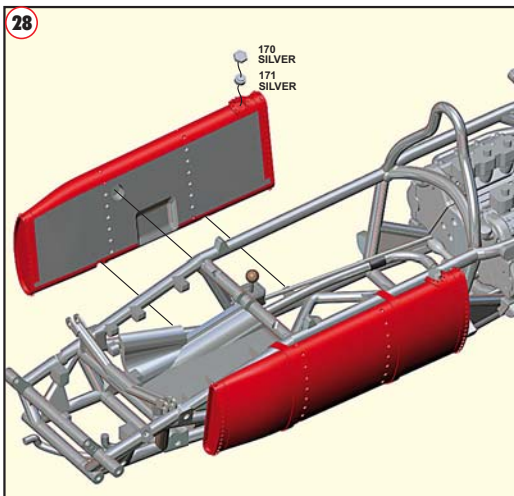

4

5

6

7

8

15**16****17****18****19****20**

27

28

29

30

31

32

33 PARTS N.191
NYLON WIRE
LENGHT 41 mm

34

35

36