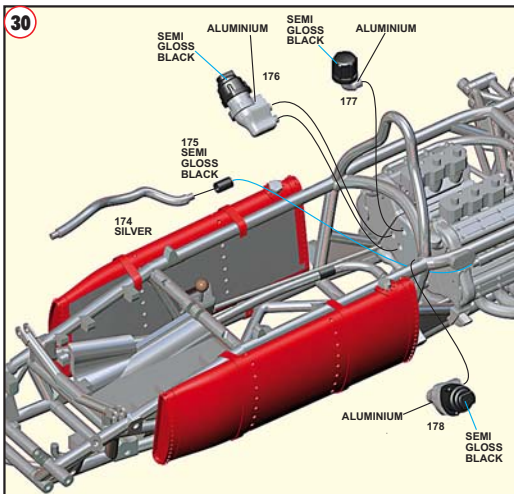

4

5

6

7

8

15**16****17****18****19****20**

27

28

29

30

31

32

33 PARTS N.191
NYLON WIRE
LENGHT 41 mm

34

35

36