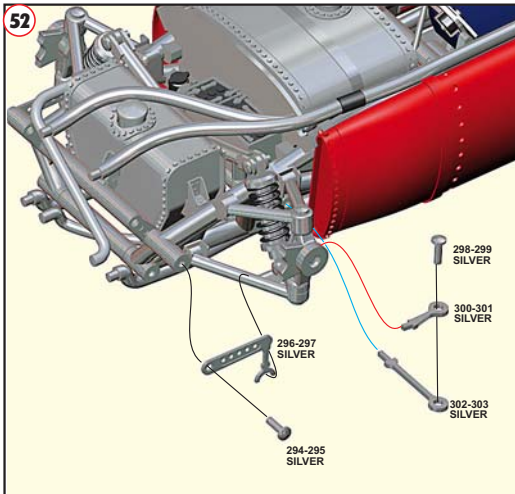

37

38

39**40**

PARTS N.220
STEEL WIRE DIAM. 0,6 mm
LENGHT 16,5 mm

**41****42**

PARTS N.237-238
STEEL WIRE DIAM. 0,4 mm
LENGHT 3,5 mm

**43****44**

45

46

47

48

49

50

DISPLAY BASE NOT IN KIT
BASE DI SUPPORTO NON FORNITA NEL KIT
MODELLBASIS NICHT VERSOGST
SOCLE PAS FOURNI DANS LE KIT
LA BASE NO INCLUSA

G.P. Monaco	Phil Hill	3rd
G.P. Olanda	Phil Hill	2nd
G.P. Belgio	Phil Hill	1st
G.P. Francia	Phil Hill	9th
G.P. Gran Bretania	Phil Hill	2nd
G.P. Germania	Phil Hill	3rd
G.P. Italia	Phil Hill	1st
G.P. Stati Uniti	Phil Hill	Not shared