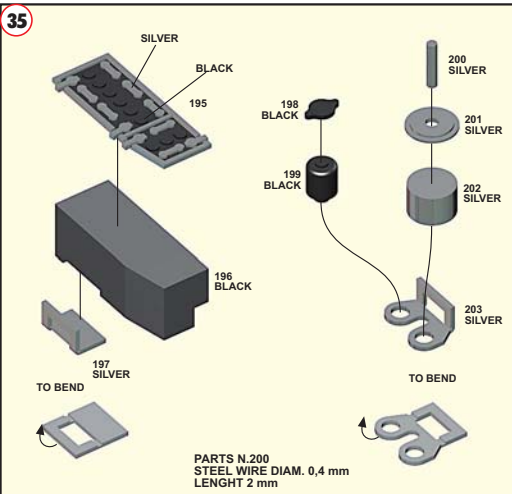

4

5

6

7

8

15**16****17****18****19****20**

27

28

29

30

31

32

33 PARTS N.191
NYLON WIRE
LENGHT 41 mm

34

35

36

37

38

39**40**

PARTS N.220
STEEL WIRE DIAM. 0,6 mm
LENGHT 16,5 mm

**41****42**

PARTS N.237-238
STEEL WIRE DIAM. 0,4 mm
LENGHT 3,5 mm

**43****44**

45