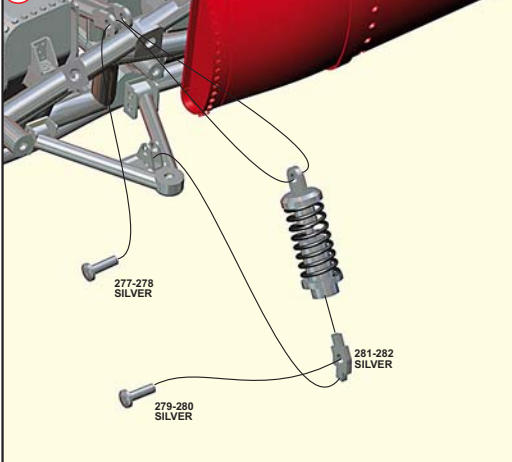

37

38

39**40**

PARTS N.220
STEEL WIRE DIAM. 0,6 mm
LENGHT 16,5 mm

**41****42**

PARTS N.237-238
STEEL WIRE DIAM. 0,4 mm
LENGHT 3,5 mm

**43****44**

45

46

47

48

49

50

DISPLAY BASE NOT IN KIT
BASE DI SUPPORTO NON FORNITA NEL KIT
MODELLBASIS NICHT VERSOGST
SOCLE PAS FOURNI DANS LE KIT
LA BASE NO INCLUSA

G.P. Monaco	Phil Hill	3rd
G.P. Olanda	Phil Hill	2nd
G.P. Belgio	Phil Hill	1st
G.P. Francia	Phil Hill	9th
G.P. Gran Bretania	Phil Hill	2nd
G.P. Germania	Phil Hill	3rd
G.P. Italia	Phil Hill	1st
G.P. Stati Uniti	Phil Hill	Not shared