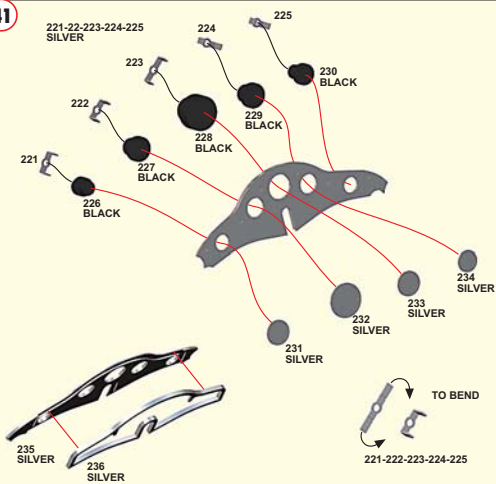

4

5

6

7

8

15**16****17****18****19****20**

27

28

29

30

31

32

33 PARTS N.191
NYLON WIRE
LENGHT 41 mm

34

35

36

37

38

39**40**

PARTS N.220
STEEL WIRE DIAM. 0,6 mm
LENGHT 16,5 mm

**41****42**

PARTS N.237-238
STEEL WIRE DIAM. 0,4 mm
LENGHT 3,5 mm

**43****44**

45

46

47

48

49

50

DISPLAY BASE NOT IN KIT
BASE DI SUPPORTO NON FORNITA NEL KIT
MODELLBASIS NICHT VERSOGST
SOCLE PAS FOURNI DANS LE KIT
LA BASE NO INCLUSA

G.P. Monaco	Phil Hill	3rd
G.P. Olanda	Phil Hill	2nd
G.P. Belgio	Phil Hill	1st
G.P. Francia	Phil Hill	9th
G.P. Gran Bretania	Phil Hill	2nd
G.P. Germania	Phil Hill	3rd
G.P. Italia	Phil Hill	1st
G.P. Stati Uniti	Phil Hill	Not shared