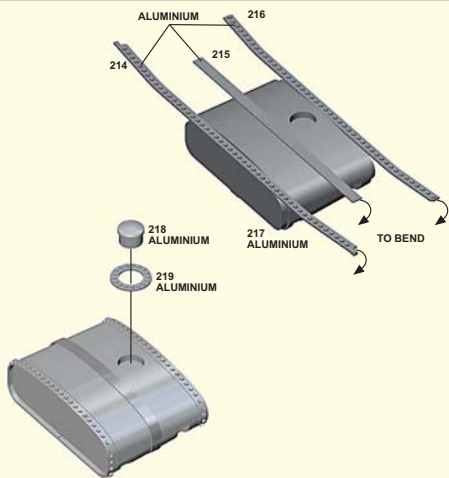

4

5

6

7

8

15**16****17****18****19****20**

27

28

29

30

31

32

33 PARTS N.191
NYLON WIRE
LENGHT 41 mm

34

35

36

37

38

39**40**

PARTS N.220
STEEL WIRE DIAM. 0,6 mm
LENGHT 16,5 mm

**41****42**

PARTS N.237-238
STEEL WIRE DIAM. 0,4 mm
LENGHT 3,5 mm

**43****44**

45