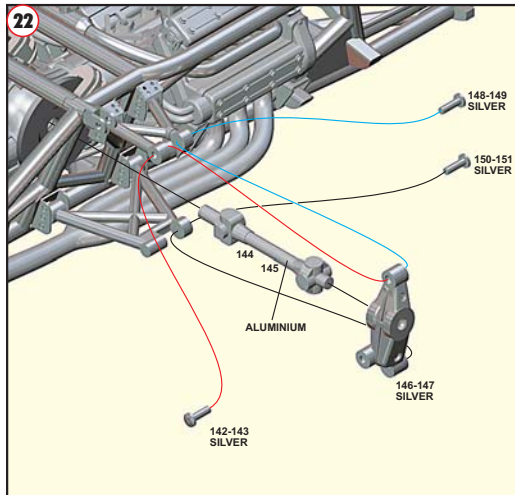

4

5

6

7

8

15**16****17****18****19****20**

27

28

29

30

31

32

33 PARTS N.191
NYLON WIRE
LENGHT 41 mm

34

35

36

37

38

39**40**

PARTS N.220
STEEL WIRE DIAM. 0,6 mm
LENGHT 16,5 mm

**41****42**

PARTS N.237-238
STEEL WIRE DIAM. 0,4 mm
LENGHT 3,5 mm

**43****44**

45