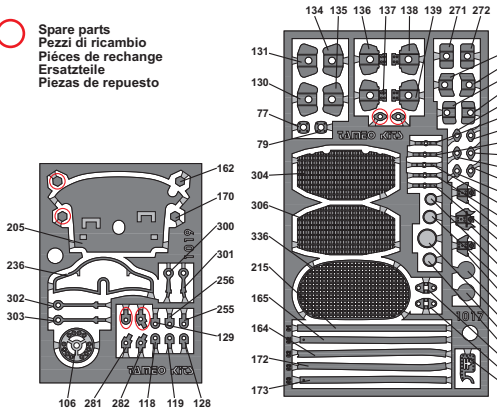

TAMEO KITS srl

Via Valle, 111 - P.O. Box 61
17022 BORGIO VEREZZI SV ITALY
Tel. 39 019 - 615.250 Fax. 39 019 - 615.310

website www.tameokits.com
e-mail sales@tameokits.com
e-mail technical@tameokits.com