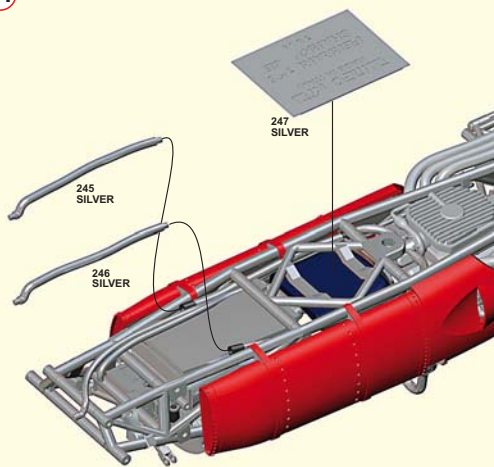

37

38

39**40**

PARTS N.220
STEEL WIRE DIAM. 0,6 mm
LENGHT 16,5 mm

**41****42**

PARTS N.237-238
STEEL WIRE DIAM. 0,4 mm
LENGHT 3,5 mm

**43****44**

45

46

47

48

49

50

DISPLAY BASE NOT IN KIT
BASE DI SUPPORTO NON FORNITA NEL KIT
MODELLBASIS NICHT VERSOGST
SOCLE PAS FOURNI DANS LE KIT
LA BASE NO INCLUSA

G.P. Monaco	Phil Hill	3rd
G.P. Olanda	Phil Hill	2nd
G.P. Belgio	Phil Hill	1st
G.P. Francia	Phil Hill	9th
G.P. Gran Bretania	Phil Hill	2nd
G.P. Germania	Phil Hill	3rd
G.P. Italia	Phil Hill	1st
G.P. Stati Uniti	Phil Hill	Not shared