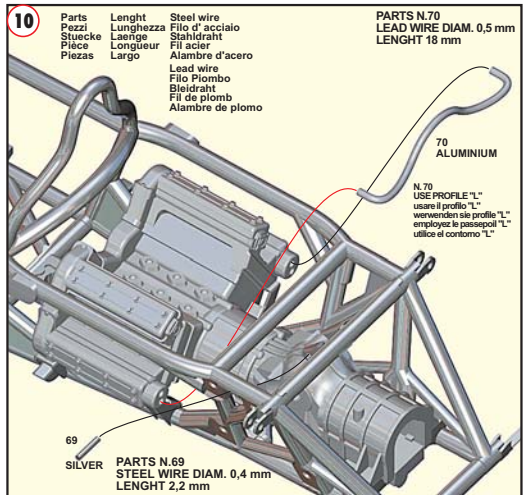

4

5

6

7

8

15**16****17****18****19****20**

27

28

29

30

31

32

33 PARTS N.191
NYLON WIRE
LENGHT 41 mm

34

35

36

37

38

39**40**

PARTS N.220
STEEL WIRE DIAM. 0,6 mm
LENGHT 16,5 mm

**41****42**

PARTS N.237-238
STEEL WIRE DIAM. 0,4 mm
LENGHT 3,5 mm

**43****44**

45