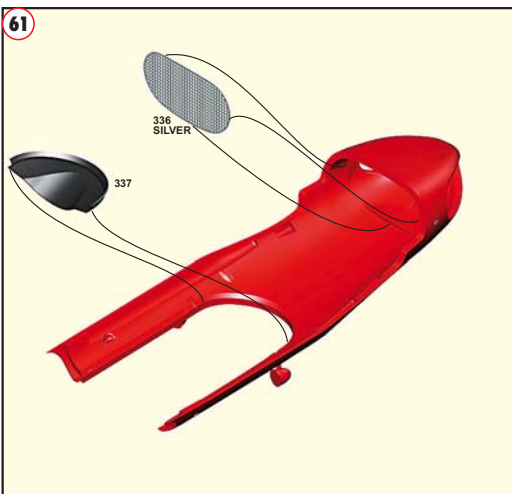

37

38

39**40**

PARTS N.220
STEEL WIRE DIAM. 0,6 mm
LENGHT 16,5 mm

**41****42**

PARTS N.237-238
STEEL WIRE DIAM. 0,4 mm
LENGHT 3,5 mm

**43****44**

45

46

47

48

49

50

DISPLAY BASE NOT IN KIT
BASE DI SUPPORTO NON FORNITA NEL KIT
MODELLBASIS NICHT VERSOGST
SOCLE PAS FOURNI DANS LE KIT
LA BASE NO INCLUSA

G.P. Monaco	Phil Hill	3rd
G.P. Olanda	Phil Hill	2nd
G.P. Belgio	Phil Hill	1st
G.P. Francia	Phil Hill	9th
G.P. Gran Bretania	Phil Hill	2nd
G.P. Germania	Phil Hill	3rd
G.P. Italia	Phil Hill	1st
G.P. Stati Uniti	Phil Hill	Not shared