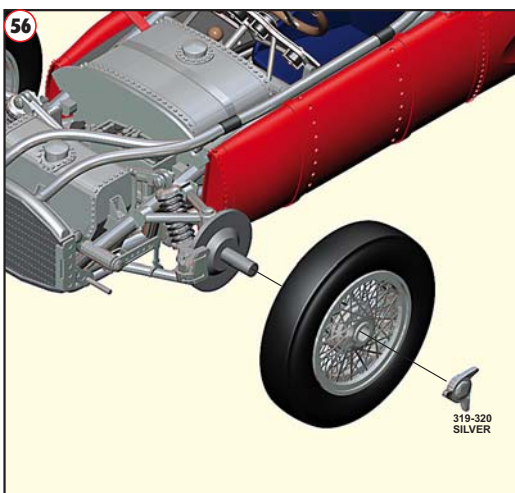

37

38

39**40**

PARTS N.220
STEEL WIRE DIAM. 0,6 mm
LENGHT 16,5 mm

**41****42**

PARTS N.237-238
STEEL WIRE DIAM. 0,4 mm
LENGHT 3,5 mm

**43****44**

45

46

47

48

49

50

DISPLAY BASE NOT IN KIT
BASE DI SUPPORTO NON FORNITA NEL KIT
MODELLBASIS NICHT VERSOGST
SOCLE PAS FOURNI DANS LE KIT
LA BASE NO INCLUSA

G.P. Monaco	Phil Hill	3rd
G.P. Olanda	Phil Hill	2nd
G.P. Belgio	Phil Hill	1st
G.P. Francia	Phil Hill	9th
G.P. Gran Bretania	Phil Hill	2nd
G.P. Germania	Phil Hill	3rd
G.P. Italia	Phil Hill	1st
G.P. Stati Uniti	Phil Hill	Not shared