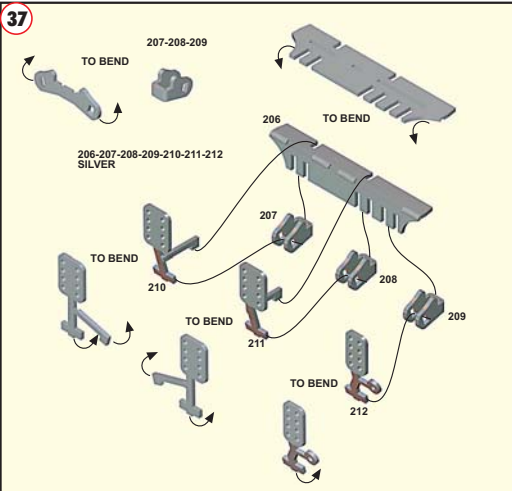

4

5

6

7

8

15**16****17****18****19****20**

27

28

29

30

31

32

33 PARTS N.191
NYLON WIRE
LENGHT 41 mm

34

35

36

37

38

39**40**

PARTS N.220
STEEL WIRE DIAM. 0,6 mm
LENGHT 16,5 mm

**41****42**

PARTS N.237-238
STEEL WIRE DIAM. 0,4 mm
LENGHT 3,5 mm

**43****44**

45