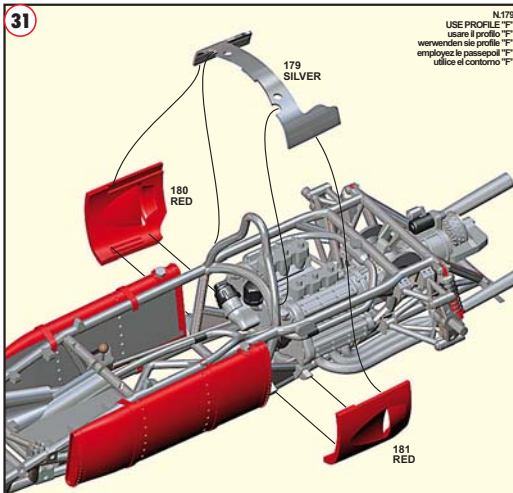

4

5

6

7

8

15**16****17****18****19****20**

27

28

29

30

31

32

33 PARTS N.191
NYLON WIRE
LENGHT 41 mm

34

35

36

37

38

39**40**

PARTS N.220
STEEL WIRE DIAM. 0,6 mm
LENGHT 16,5 mm

**41****42**

PARTS N.237-238
STEEL WIRE DIAM. 0,4 mm
LENGHT 3,5 mm

**43****44**

45