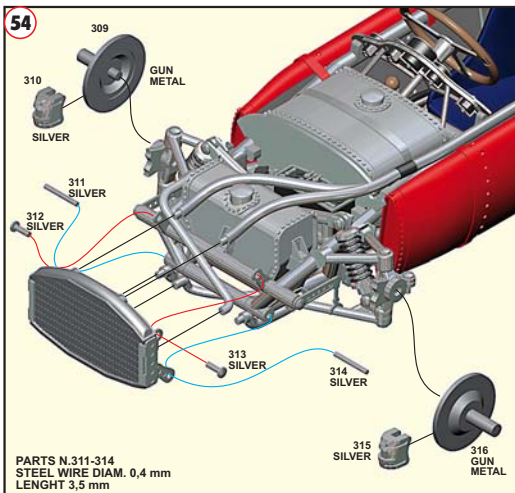

37

38

39**40**

PARTS N.220
STEEL WIRE DIAM. 0,6 mm
LENGHT 16,5 mm

**41****42**

PARTS N.237-238
STEEL WIRE DIAM. 0,4 mm
LENGHT 3,5 mm

**43****44**

45

46

47

48

49

50

DISPLAY BASE NOT IN KIT
BASE DI SUPPORTO NON FORNITA NEL KIT
MODELLBASIS NICHT VERSOGST
SOCLE PAS FOURNI DANS LE KIT
LA BASE NO INCLUSA

G.P. Monaco	Phil Hill	3rd
G.P. Olanda	Phil Hill	2nd
G.P. Belgio	Phil Hill	1st
G.P. Francia	Phil Hill	9th
G.P. Gran Bretania	Phil Hill	2nd
G.P. Germania	Phil Hill	3rd
G.P. Italia	Phil Hill	1st
G.P. Stati Uniti	Phil Hill	Not shared