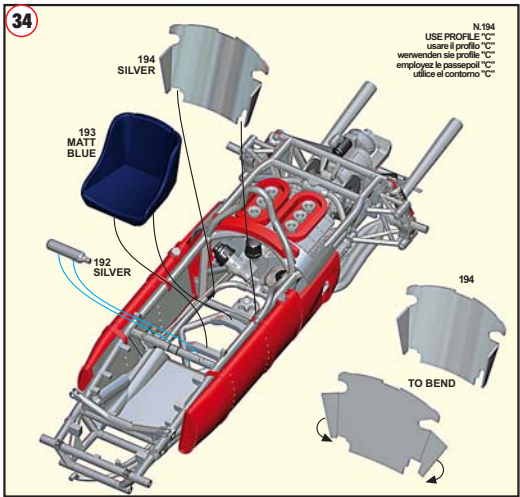

4

5

6

7

8

15**16****17****18****19****20**

27

28

29

30

31

32

33 PARTS N.191
NYLON WIRE
LENGHT 41 mm

34

35

36

37

38

39**40**

PARTS N.220
STEEL WIRE DIAM. 0,6 mm
LENGHT 16,5 mm

**41****42**

PARTS N.237-238
STEEL WIRE DIAM. 0,4 mm
LENGHT 3,5 mm

**43****44**

45

46

47

48

49

50

DISPLAY BASE NOT IN KIT
BASE DI SUPPORTO NON FORNITA NEL KIT
MODELLBASIS NICHT VERSOGST
SOCLE PAS FOURNI DANS LE KIT
LA BASE NO INCLUSA

G.P. Monaco	Phil Hill	3rd
G.P. Olanda	Phil Hill	2nd
G.P. Belgio	Phil Hill	1st
G.P. Francia	Phil Hill	9th
G.P. Gran Bretania	Phil Hill	2nd
G.P. Germania	Phil Hill	3rd
G.P. Italia	Phil Hill	1st
G.P. Stati Uniti	Phil Hill	Not shared