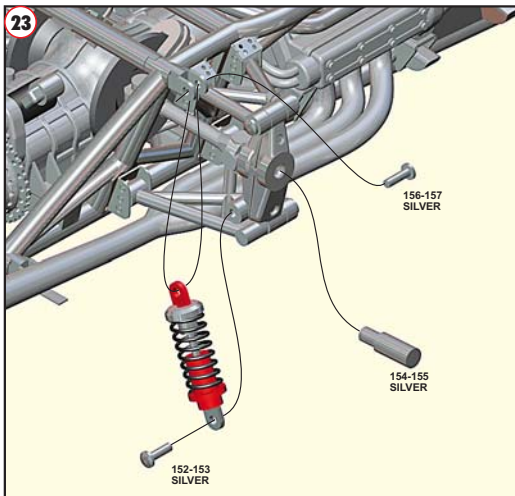

4

5

6

7

8

15**16****17****18****19****20**

27

28

29

30

31

32

33 PARTS N.191
NYLON WIRE
LENGHT 41 mm

34

35

36

37

38

39**40**

PARTS N.220
STEEL WIRE DIAM. 0,6 mm
LENGHT 16,5 mm

**41****42**

PARTS N.237-238
STEEL WIRE DIAM. 0,4 mm
LENGHT 3,5 mm

**43****44**

45