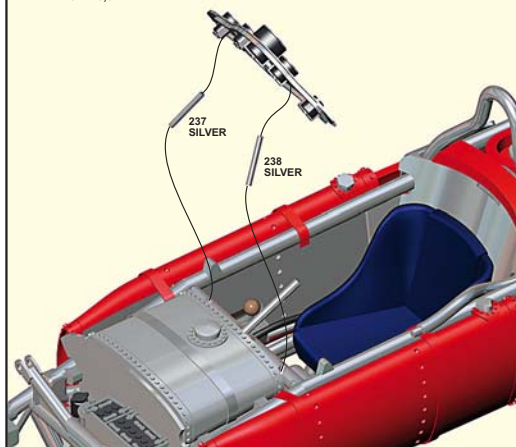

37

38

39**40**

PARTS N.220
STEEL WIRE DIAM. 0,6 mm
LENGHT 16,5 mm

**41****42**

PARTS N.237-238
STEEL WIRE DIAM. 0,4 mm
LENGHT 3,5 mm

**43****44**

45

46

47

48

49

50

DISPLAY BASE NOT IN KIT
BASE DI SUPPORTO NON FORNITA NEL KIT
MODELLBASIS NICHT VERSOGST
SOCLE PAS FOURNI DANS LE KIT
LA BASE NO INCLUSA

G.P. Monaco	Phil Hill	3rd
G.P. Olanda	Phil Hill	2nd
G.P. Belgio	Phil Hill	1st
G.P. Francia	Phil Hill	9th
G.P. Gran Bretania	Phil Hill	2nd
G.P. Germania	Phil Hill	3rd
G.P. Italia	Phil Hill	1st
G.P. Stati Uniti	Phil Hill	Not shared