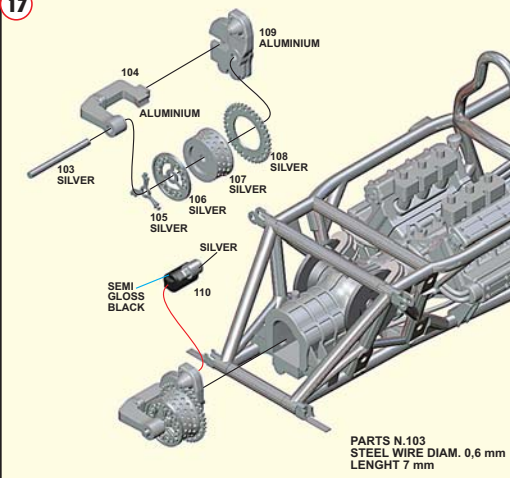

4

5

6

7

8

15**16****17****18****19****20**

27

28

29

30

31

32

33 PARTS N.191
NYLON WIRE
LENGHT 41 mm

34

35

36

37

38

39**40**

PARTS N.220
STEEL WIRE DIAM. 0,6 mm
LENGHT 16,5 mm

**41****42**

PARTS N.237-238
STEEL WIRE DIAM. 0,4 mm
LENGHT 3,5 mm

**43****44**

45