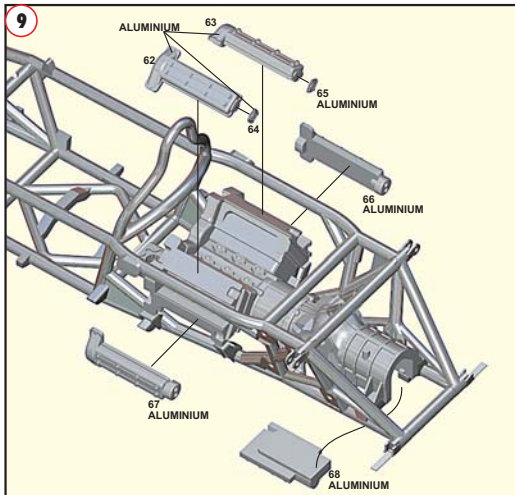

4

5

6

7

8

15**16****17****18****19****20**

27

28

29

30

31

32

33 PARTS N.191
NYLON WIRE
LENGHT 41 mm

34

35

36

37

38

39**40**

PARTS N.220
STEEL WIRE DIAM. 0,6 mm
LENGHT 16,5 mm

**41****42**

PARTS N.237-238
STEEL WIRE DIAM. 0,4 mm
LENGHT 3,5 mm

**43****44**

45