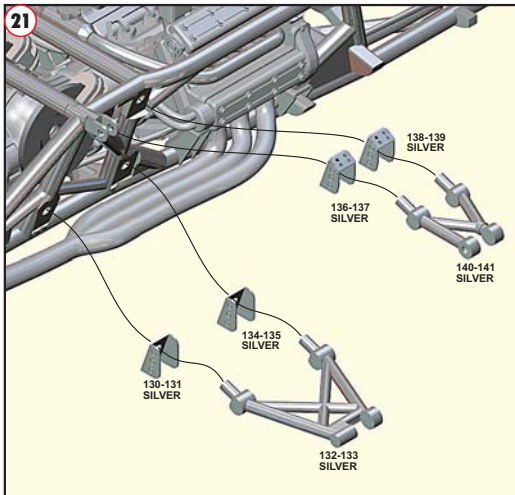

4

5

6

7

8

15**16****17****18****19****20**

27

28

29

30

31

32

33 PARTS N.191
NYLON WIRE
LENGHT 41 mm

34

35

36

37

38

39**40**

PARTS N.220
STEEL WIRE DIAM. 0,6 mm
LENGHT 16,5 mm

**41****42**

PARTS N.237-238
STEEL WIRE DIAM. 0,4 mm
LENGHT 3,5 mm

**43****44**

45